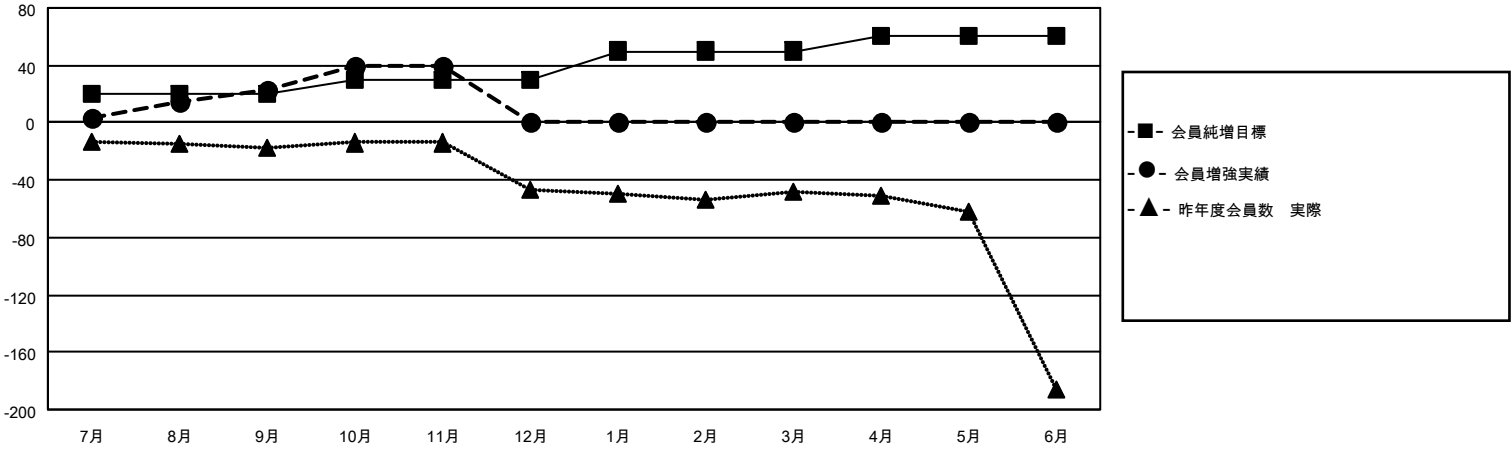

MONTHLY MEMBERSHIP PROGRESS REPORT

地域 JAPAN

District 333 D

Results as of: 11/30/2020

クラブ				名			
結果：2020-2021				結果：2020-2021			
四半期	新クラブ目標	新クラブ	解散クラブ	四半期	会員純増目標	会員増強実績	退会者(転籍を含む)実際
7月/8月/9月	0	0	0	7月/8月/9月	20	56	31
10月/11月/12月	0	0	0	10月/11月/12月	10	46	26
1月/2月/3月	0	0	0	1月/2月/3月	20	0	0
4月/5月/6月	0	0	0	4月/5月/6月	10	0	0

新クラブ目標及び実績累計

会員目標及び実績累計

解散クラブ: 0	24 CLUBS OF 49 一名以上の新会員を登録	男女別 男性 1,472 (73.38%) 女性 534 (26.62%)
退会者 物故会員 6 クラブ解散 0 その他 51 合計 57	会員累計データを見るには、ここをクリック	世帯主/家族会員合計 893 国際会費半額の家族会員 489