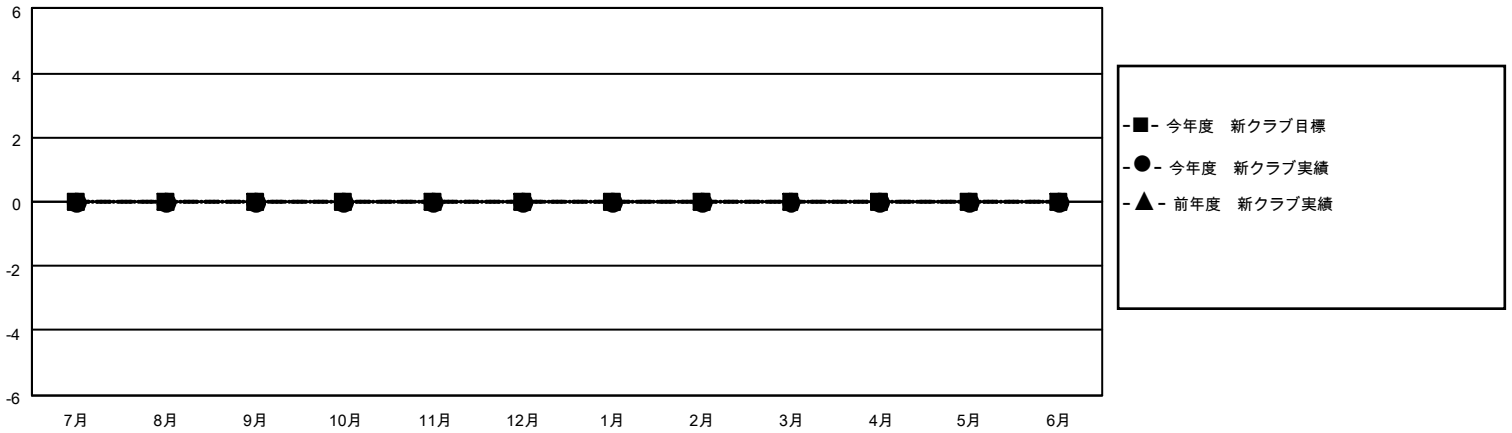

MONTHLY MEMBERSHIP PROGRESS REPORT

地域 JAPAN

District 333 D

Results as of: 11/30/2020

クラブ				名			
結果：2020-2021				結果：2020-2021			
四半期	新クラブ目標	新クラブ	解散クラブ	四半期	会員純増目標	会員増強実績	退会者(転籍を含む)実際
7月/8月/9月	0	0	0	7月/8月/9月	20	56	31
10月/11月/12月	0	0	0	10月/11月/12月	10	46	26
1月/2月/3月	0	0	0	1月/2月/3月	20	0	0
4月/5月/6月	0	0	0	4月/5月/6月	10	0	0

新クラブ目標及び実績累計

会員目標及び実績累計

解散クラブ: 0	24 CLUBS OF 49 一名以上の新会員を登録	男女別 男性 1,472 (73.38%) 女性 534 (26.62%)
退会者 物故会員 6 クラブ解散 0 その他 51 合計 57	会員累計データを見るには、ここをクリック	世帯主/家族会員合計 893 国際会費半額の家族会員 489